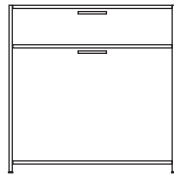

#### DIMENSIONS

H 756 mm - W 1080 mm - D 492 mm -

**DIMENSIONS**  
H 556 - mm  
W 492 - mm  
D 360 - mm

bedside table 1 drawer right-hinged  
door / white lacquer

**DIMENSIONS**  
H 556 - mm  
W 492 - mm  
D 360 - mm

bedside table 1 drawer right-hinged door / perle lacquer

**DIMENSIONS**  
H 556 - mm  
W 492 - mm  
D 360 - mm

bedside table 1 drawer left-hinged door / lacquer - colour to order

**DIMENSIONS**  
H 556 - mm  
W 492 - mm  
D 360 - mm

bedside table 1 drawer left-hinged door / argile lacquer