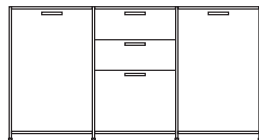

sideboard 2 doors + 3 drawers perle
lacquer

DIMENSIONS
H 861 - mm
W 1635 - mm
D 450 - mm