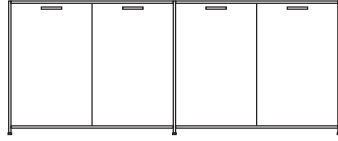

sideboard 4 doors argile lacquer

DIMENSIONS

H 861 - mm
W 2145 - mm
D 450 - mm

sideboard 4 doors white lacquer