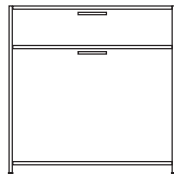

#### DIMENSIONS

H 756 mm - W 1080 mm - D 492 mm -

**DIMENSIONS**  
H 556 - mm  
W 492 - mm  
D 360 - mm

bedside table 1 drawer right-hinged  
door / lacquer - colour to order

**DIMENSIONS**  
H 556 - mm  
W 492 - mm  
D 360 - mm

bedside table 1 drawer right-hinged  
door / argile lacquer

**DIMENSIONS**  
H 556 - mm  
W 492 - mm  
D 360 - mm

bedside table 1 drawer right-hinged  
door / white lacquer

**DIMENSIONS**  
H 556 - mm  
W 492 - mm  
D 360 - mm

bedside table 1 drawer right-hinged door / perle lacquer

**DIMENSIONS**  
H 556 - mm  
W 492 - mm  
D 360 - mm

bedside table 1 drawer left-hinged door / lacquer - colour to order

**DIMENSIONS**  
H 556 - mm  
W 492 - mm  
D 360 - mm

bedside table 1 drawer left-hinged door / argile lacquer