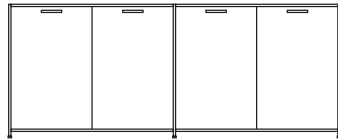

**DIMENSIONS**

H 789 - mm  
W 1700 - mm  
D 450 - mm

pair of glass shelves clear glass

**DIMENSIONS**

sideboard 2 doors lacquer - colour to  
order

**DIMENSIONS**

H 861 - mm  
W 1080 - mm  
D 450 - mm

sideboard 2 doors argile lacquer

**DIMENSIONS**  
H 861 - mm  
W 2145 - mm  
D 450 - mm

sideboard 4 doors argile lacquer

**DIMENSIONS**

H 861 - mm  
W 2145 - mm  
D 450 - mm

sideboard 4 doors white lacquer

**DIMENSIONS**

H 861 - mm  
W 2145 - mm  
D 450 - mm