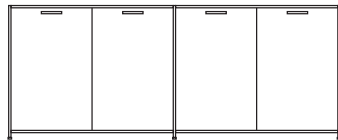

DIMENSIONS

H 789 - mm
W 1700 - mm
D 450 - mm

pair of glass shelves clear glass

DIMENSIONS

sideboard 2 doors lacquer - colour to
order

DIMENSIONS

H 861 - mm
W 1080 - mm
D 450 - mm

sideboard 2 doors argile lacquer

sideboard 4 doors argile lacquer

DIMENSIONS
H 861 - mm
W 2145 - mm
D 450 - mm

sideboard 4 doors white lacquer

DIMENSIONS
H 861 - mm
W 2145 - mm
D 450 - mm

sideboard 4 doors perle lacquer

DIMENSIONS
H 861 - mm
W 2145 - mm
D 450 - mm