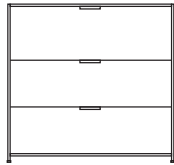

DIMENSIONS

H 789 - mm
W 1700 - mm
D 450 - mm

pair of glass shelves clear glass

DIMENSIONS

sideboard 2 doors lacquer - colour to
order

DIMENSIONS

H 861 - mm
W 1080 - mm
D 450 - mm

sideboard 2 doors argile lacquer

DIMENSIONS

H 861 - mm
W 1080 - mm
D 450 - mm

sideboard 2 doors white lacquer

DIMENSIONS

H 861 - mm
W 1080 - mm
D 450 - mm

sideboard 2 doors perle lacquer

DIMENSIONS

H 861 - mm
W 1080 - mm
D 450 - mm

DIMENSIONS
H 861 - mm
W 1635 - mm
D 450 - mm

sideboard 2 doors + 3 drawers perle
lacquer

DIMENSIONS
H 861 - mm
W 1635 - mm
D 450 - mm

sideboard 4 doors lacquer - colour to
order

DIMENSIONS
H 861 - mm
W 2145 - mm
D 450 - mm

DIMENSIONS
H 861 - mm
W 360 - mm
D 450 - mm

secrétaire 1 drop flap + 2 drawers
lacquer - colour to order

DIMENSIONS
H 1100 - mm
W 1080 - mm
D 450 - mm

secrétaire 1 drop flap + 2 drawers argile
lacquer

DIMENSIONS
H 1100 - mm
W 1080 - mm
D 450 - mm