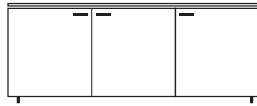

sideboard 3 doors c 5 / chest lacquers
price a / top wood

DIMENSIONS
H 730 - mm
W 2077 - mm
D 440 - mm