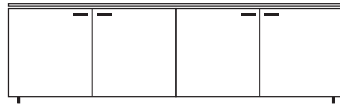

**DIMENSIONS**  
H 730 - mm  
W 2077 - mm  
D 440 - mm

sideboard 3 doors c 5 / chest lacquers  
price a / top lacquers

**DIMENSIONS**  
H 730 - mm  
W 2077 - mm  
D 440 - mm

sideboard 4 doors c 7 / chest lacquers  
price b / top wood

**DIMENSIONS**  
H 730 - mm  
W 2768 - mm  
D 440 - mm

sideboard 4 doors c 7 / chest lacquers  
price b / top ceramic stoneware

**DIMENSIONS**  
H 730 - mm  
W 2768 - mm  
D 440 - mm

sideboard 4 doors c 7 / chest lacquers  
price b / top lacquers