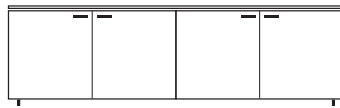

**DIMENSIONS**  
H 730 - mm  
W 2077 - mm  
D 440 - mm

sideboard 3 doors c 5 / chest lacquers  
price a / top lacquers

**DIMENSIONS**  
H 730 - mm  
W 2077 - mm  
D 440 - mm

sideboard 4 doors c 7 / chest lacquers  
price b / top wood

**DIMENSIONS**  
H 730 - mm  
W 2768 - mm  
D 440 - mm

sideboard 4 doors c 7 / chest lacquers  
price b / top ceramic stoneware

**DIMENSIONS**  
H 730 - mm  
W 2768 - mm  
D 440 - mm

sideboard 4 doors c 7 / chest lacquers  
price b / top lacquers