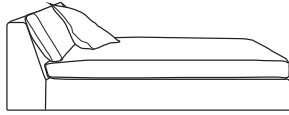

DIMENSIONS

H 750 - mm
W 1775 - mm
D 2050 - mm
SH 420 - mm

lounge settee with 2 armrests b complete item

DIMENSIONS

H 750 - mm
W 1825 - mm
D 2050 - mm
SH 420 - mm

asymmetrical lounge settee right complete item

DIMENSIONS

H 750 - mm
W 1800 - mm
D 2050 - mm
SH 420 - mm

asymmetrical lounge settee left complete item

DIMENSIONS

H 750 - mm
W 1800 - mm
D 2050 - mm
SH 420 - mm

lounge settee complete item

DIMENSIONS

H 750 - mm
W 1225 - mm
D 2050 - mm
SH 420 - mm

mini-lounge complete item

DIMENSIONS

H 750 - mm
W 1000 - mm
D 1750 - mm
SH 420 - mm

mini-lounge/right with armrest a
complete item

DIMENSIONS

H 750 - mm
W 1275 - mm
D 1750 - mm
SH 420 - mm

mini-lounge/right with armrest b
complete item