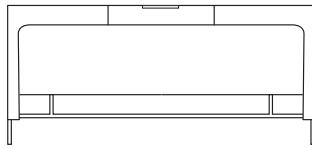

**Technical Specifications**

**More info at**  
[www.ligne-roset.com](http://www.ligne-roset.com)

© Ligne Roset 2021

**SIDEBOARD UNIT 3 DRAWERS GLOSS WHITE LACQUER**

**DIMENSIONS**

H 797 mm - W 1000 mm - D 520 mm -

**Other sizes**

sideboard unit 3 drawers gloss white lacquer

**DIMENSIONS**

H 797 - mm  
W 1000 - mm  
D 520 - mm

bedside table 2 drawers gloss white lacquer

**DIMENSIONS**

H 459 - mm  
W 500 - mm  
D 420 - mm

sideboard 2 doors + 3 drawers gloss  
white lacquer

**DIMENSIONS**  
H 797 - mm  
W 1600 - mm  
D 520 - mm

desk glass top gloss white lacquer /  
white glass

**DIMENSIONS**  
H 749 - mm  
W 1600 - mm  
D 720 - mm