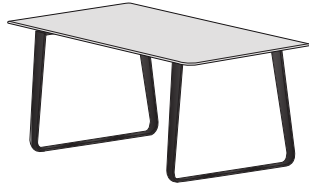

dining table black lacquered base
natural oak

DIMENSIONS
H 740 - mm
W 2200 - mm
D 984 - mm