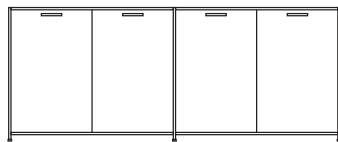

DIMENSIONS

H 855 - mm
W 2145 - mm
D 450 - mm