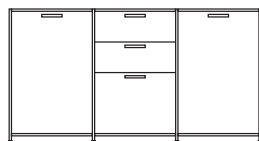

DIMENSIONS

H 855 - mm
W 1635 - mm
D 450 - mm