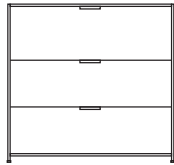

DIMENSIONS
H 1100 - mm
W 1080 - mm
D 450 - mm

secrétaire 1 drop flap + 2 drawers argile
lacquer