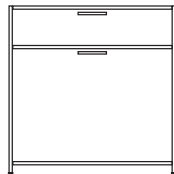

#### DIMENSIONS

H 756 mm - W 1080 mm - D 492 mm -

bedside table right-hinged door perle  
lacquer

**DIMENSIONS**  
H 557 - mm  
W 500 - mm  
D 360 - mm

bedside table left-hinged door lacquer -  
colour to order

**DIMENSIONS**  
H 557 - mm  
W 500 - mm  
D 360 - mm

bedside table left-hinged door argile  
lacquer

**DIMENSIONS**  
H 557 - mm  
W 500 - mm  
D 360 - mm

bedside table left-hinged door white  
lacquer

**DIMENSIONS**  
H 557 - mm  
W 500 - mm  
D 360 - mm

bedside table left-hinged door perle  
lacquer

**DIMENSIONS**  
H 557 - mm  
W 500 - mm  
D 360 - mm

bedside table 1 drawer right-hinged  
door / lacquer - colour to order

**DIMENSIONS**  
H 557 - mm  
W 500 - mm  
D 360 - mm

bedside table 1 drawer right-hinged  
door / argile lacquer