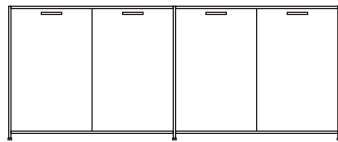

**DIMENSIONS**

H 783 - mm  
W 1700 - mm  
D 450 - mm

pair of glass shelves clear glass

**DIMENSIONS**

sideboard 2 doors lacquer - colour to  
order

**DIMENSIONS**

H 855 - mm  
W 1080 - mm  
D 450 - mm

sideboard 2 doors argile lacquer

**DIMENSIONS**  
H 855 - mm  
W 2145 - mm  
D 450 - mm

sideboard 4 doors argile lacquer

**DIMENSIONS**

H 855 - mm  
W 2145 - mm  
D 450 - mm

sideboard 4 doors white lacquer

**DIMENSIONS**

H 855 - mm  
W 2145 - mm  
D 450 - mm